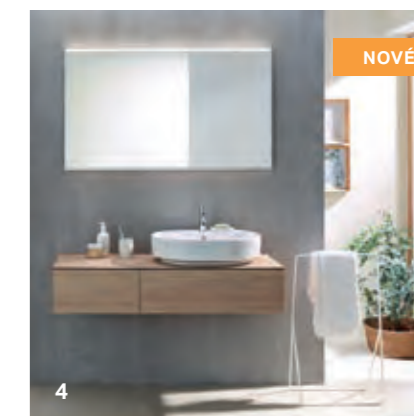

GEBERIT VARIFORM SKRINKY PRE UMÝVADLÁ NA DOSKU

2

3

4

NOVÉ

FARBY KÚPEĽŇOVÉHO NÁBYTKU GEBERIT VARIFORM

KORPUS/ČELO

biela, povrch
s vysokým leskom