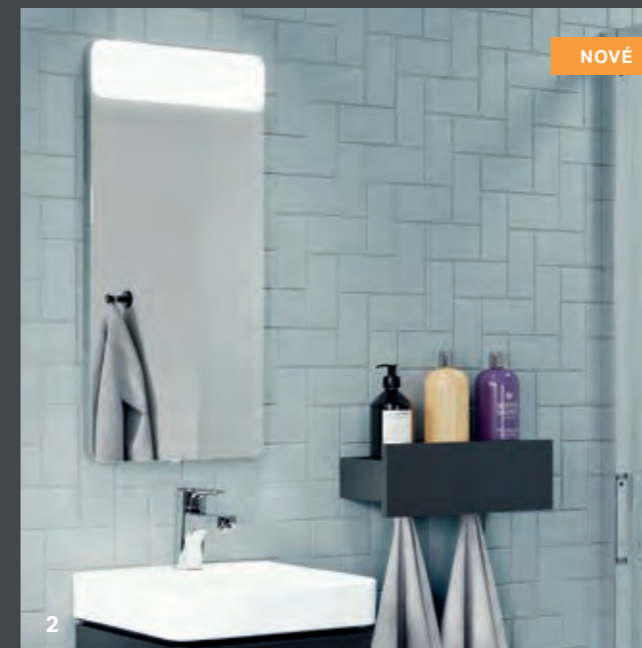

GEBERIT OPTION ZRKADLÁ

ŽIARIVÝ STREDOBOD KÚPEĽNE

Zrkadlá Geberit Option dokážu kvalitne osvetliť požadované časti kúpeľne a zároveň svojím mäkkým svetlom vykúziť príjemnú atmosféru. Nové zrkadlo Option Plus poskytuje optimálne osvetlenie stropu, tváre a priestoru okolo umývadla a jeho intenzita môže byť plynulo regulovaná pomocou senzora. V prípade potreby možno aktivovať aj funkciu proti zahmlievaniu. Zrkadlá Option Plus s osvetlením sú k dispozícii v šírkach od 40 do 120 cm.

1. 1 Zrkadlo Geberit Option Plus s inovatívnym konceptom pre optimálne svetelné podmienky v kúpeľni. 2 Nové osvetlené zrkadlo Geberit Option sa vyznačuje zaobleným dizajnom. 3 Štýlové mäkké osvetlenie zrkadla Geberit Option Basic.