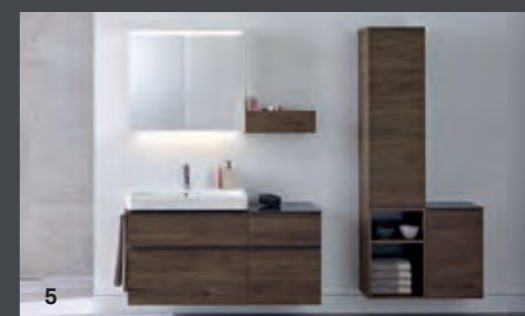

GEBERIT SMYLE UMÝVADLÁ

PRE POCIT LAHKOSTI

Keramické sanitárne zariadenia z kúpeľňovej série Geberit Smyle vytvárajú pocit ľahkosti. Harmonické tvary a tenké okraje umývadiel kontrastujú s ich funkčným vnútorným priestorom a veľkorysými plochami odkladacieho priestoru v zadnej časti umývadiel. Od malých umývadiel pre hosťovské WC až po dvoj-umývadlá pre rodinné kúpeľne - môžete si vybrať z mnohých veľkostí a modelov. Umývadlá Geberit Smyle Square majú hranatý tvar a možno ich kombinovať s umývadlovou skrinkou. Umývadlá Geberit Smyle majú zaoblené rohy a možno ich doplniť polostĺpom.

1 Priestranné umývadlo Geberit Smyle Square s dvomi otvormi na batériu. **2** Malé umývadlo harmonicky doplnené umývadlovou skrinkou. **3** Umývadlo Geberit Smyle so zaoblenými rohmi. **4** Umývadlo Geberit Smyle Square s hranatým geometrickým tvarom. **5** Široký výber atraktívneho kúpeľňového nábytku.