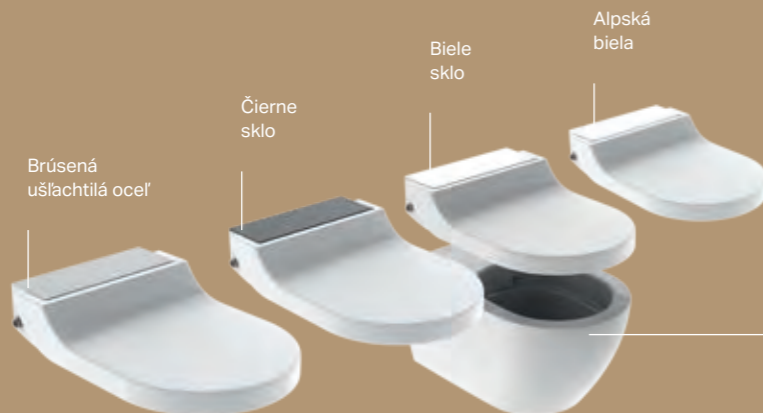

AQUACLEAN TUMA COMFORT JE K DISPOZÍCII SO ŠTYRMI DIZAJNOVÝMI KRYTMI: