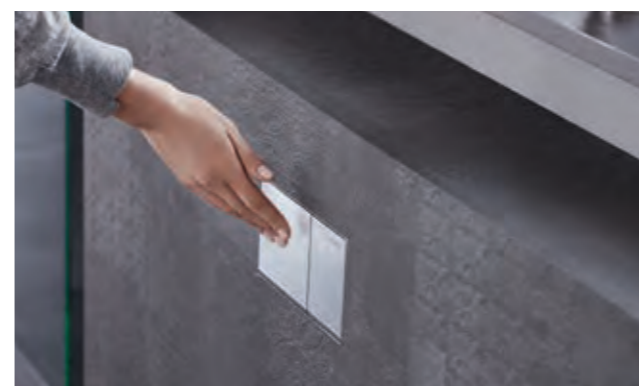

K dispozícii sú ďalšie farebné varianty.

OVLÁDACIE TLAČIDLÁ
GEBERIT OMEGA

MALÉ A INTELIGENTNÉ

OVLÁDACIE TLAČIDLÁ
Geberit Omega60.

Ovládacie tlačidlá série Geberit Omega sú menšie, a preto ideálne na špecifické návrhy kúpeľní. Môžu byť namontované spredu alebo zhora, čo je ideálne riešenie, ak je WC nainštalované pod oknom alebo ak má toaleta zníženú predstenu.