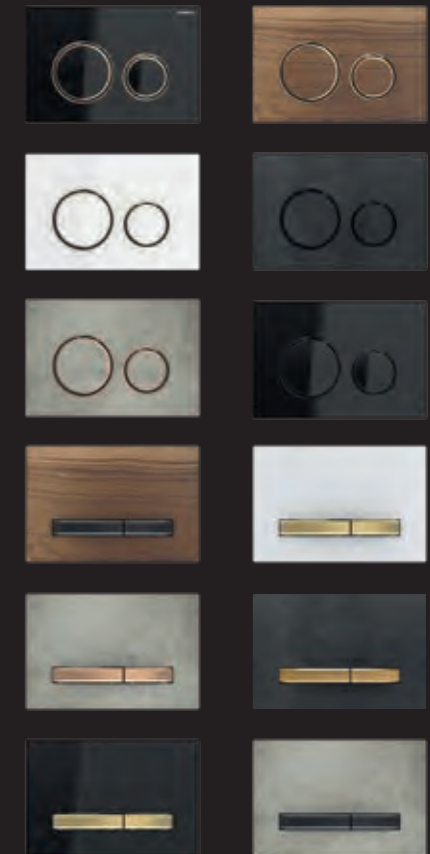

STAČÍ SI LEN VYBRAŤ

Súčasný nárast individualizácie v mnohých sférach spoločnosti so sebou prináša meniace sa požiadavky zákazníkov, ktorí dnes očakávajú čo možno najrozmanitejšie varianty interiérového dizajnu. Často venujú pozornosť zdanlivým maličkostiam, ktoré však musia dokonale ladiť s celkovým vzhľadom kúpeľne. Ovládacie tlačidlá Sigma50 a Sigma21 v nových metalických farbách patria k týmto malým, ale dôležitým detailom.

POVRCHY

drevo

brídlica

vzhľad betónu

čierna

biela

KOVOVÉ PRVKY

mosadz

červené zlato

čierny chróm

ušľachtilá oceľ