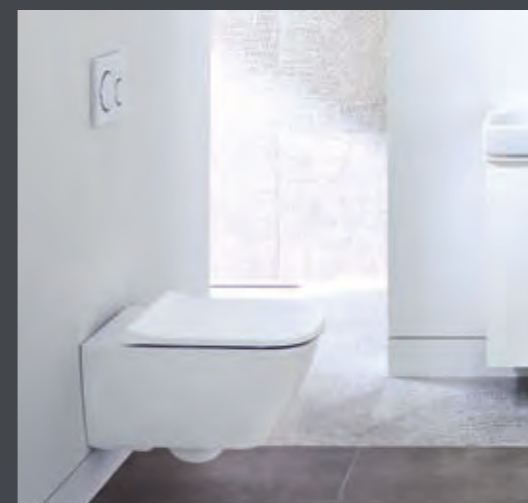

↑
Úzke WC sedadlá môžu byť s prekryvajúcim krytom alebo v sendvičovom dizajne.