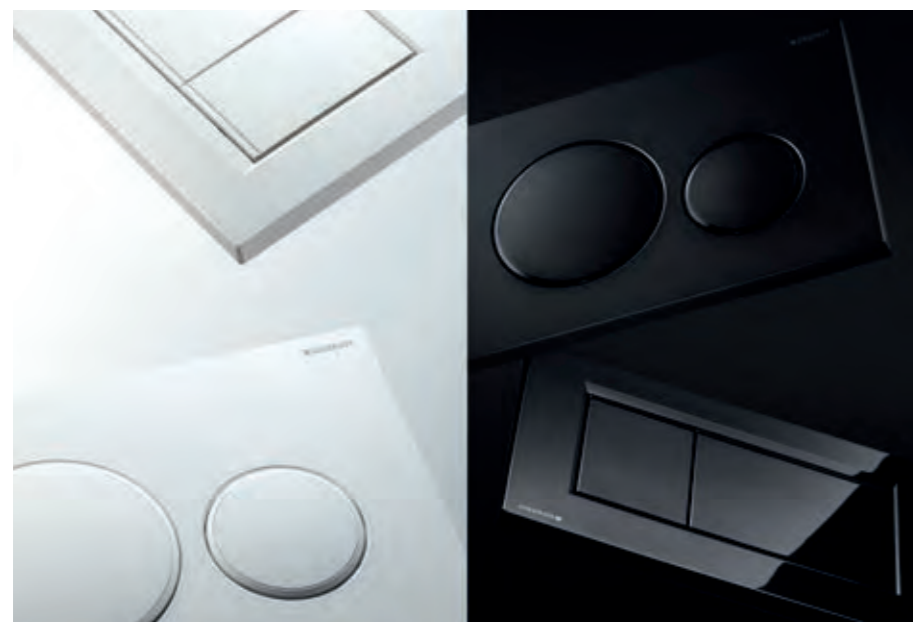

TLAČIDLÁ TÓN V TÓNE

ČIERNA S ČIERNOU

Čierna je krásna a dizajnéri ju dnes radi používajú aj v kúpeľniach. Geberit poňal tento nový trend puristicky vo vzrušujúcej súhre lesklých a matných tónov.

BIELA S BIELOU

Čisto biele povrchy v matnej a lesklej úprave dávajú tejto kúpeľňovej klasike zažiť v novom svetle. Dizajnové krúžky a pruhy sú vyhotovené v rovnakej farbe ako krycia doska a decentne ju zvyrazňujú.

↑
V ponuke sú tlačidlá Sigma20 v okrúhлом dizajne alebo hranaté tlačidlá Sigma30.