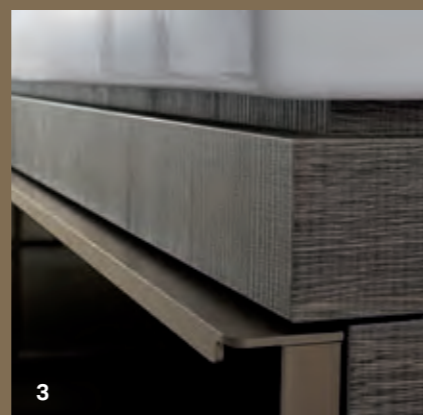

3

FARBY KÚPEĽŇOVÉHO NÁBYTKU GEBERIT CITTERIO

ČELO/ KRYCIA DOSKA	KORPUS	ČELO/ KRYCIA DOSKA	KORPUS	ÚCHYTKY/ NOŽIČKY
sklo sivé (taupe)	svetlý dub, melamín so štruktúrou dreva	čierne sklo	sivohnedý dub, melamín so štruktúrou dreva	champagne