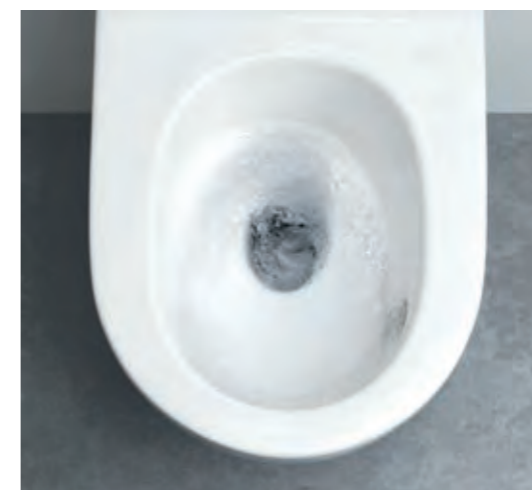

Každý chce mať nablýskanú kúpeľňu, ale málokto rád upratuje. Geberit prichádza s niekoľkými šikovnými výrobkami, ktoré zjednodušujú čistenie a údržbu a zabraňujú usadzovaniu vodného kameňa.

BEZDOTYKOVÉ SPLACHOVACIE TLAČIDLÁ

Bezdotykové ovládanie splachovania je menej náchylné na znečistenie a znižuje riziko prenosu baktérií a vírusov.

←
BEZDOTYKOVÉ TLAČIDLO
SIGMA80

Vrchná platňa: vysokokvalitné
čierne sklo, LED podsvietenie
v piatich farbách
116.090.SG.1

WC SEDADLO S FUNKCIOU QUICKRELEASE

UĽAHČITE SI ČISTENIE

WC sedadlo a kryt možno z keramiky sňať a nasadiť späť jednoduchým zacvaknutím vďaka funkcii QuickRelease. Vašu toaletu tak môžete skutočne dokonale vyčistiť aj v problematických miestach okolo ukotvenia závesov.

GEBERIT TURBOFLUSH

DÔKLADNÉ SPLÁCHNUTIE ASYMETRICKY VEDENÝM PRÚDOM VODY

Základom inovatívnej technológie splachovania Geberit TurboFlush je WC misa bez splachovacieho okraja s asymetrickou vnútornou geometriou. Tento typ splachovania je tichý a veľmi účinný. Navyše, WC misa bez splachovacieho okraja je prakticky bezúdržbová, pretože nemá žiadne skryté miesta, kde by sa mohla usadzovať špina.

←
OPTIMALIZOVANÝ TOK
Bočný prívod vody v kombinácii s asymetrickým tvarom WC keramiky roztáča vodu do špirálovitého pohybu.